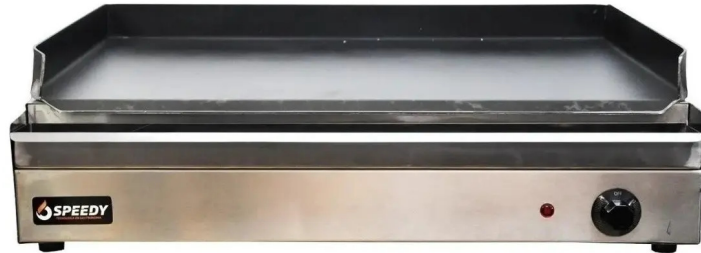

FICHA TÉCNICA

Plancha Lisa Profesional 70x50 cm Speedy Grill

SKU: SPY003775

ESPECIFICACIONES TÉCNICAS

SKU:	SPY003775
Descripción:	Plancha Lisa Profesional 70x50 cm Speedy Grill
Marca:	Speedy
Categoría:	PLANCHAS
Potencia:	3.20 kW
Voltaje:	220 V
Temperatura Máxima:	300.0°C
Altura:	21.0 cm
Ancho:	70.0 cm
Largo:	61.0 cm
Peso:	18.00 kg